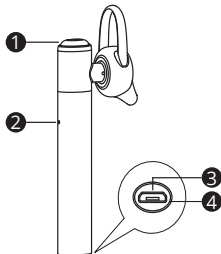

7. In timp ce utilizati castile, daca volumul este excesiv de ridicat, poate cauza deteriorarea auzului. Ajustati volumul redarii la un nivel moderat si reduceti timpul de utilizare.
8. Intrerupeti utilizarea dispozitivului daca apar iritatii ale pielii sau alt discomfort in timpul utilizarii.
9. NU purtati castile in timpul somnului.
10. In timpul condusului este recomandat sa utilizati casca Bluetooth pentru a va asigura siguranta la volan. Este periculos sa folositi in mod direct telefonul in timp ce conduceti.

DESCRIEREA PRODUSULUI

1. Buton multifunctional (MFB)
2. Indicator LED
3. Microfon
4. Port microUSB (incarcare)