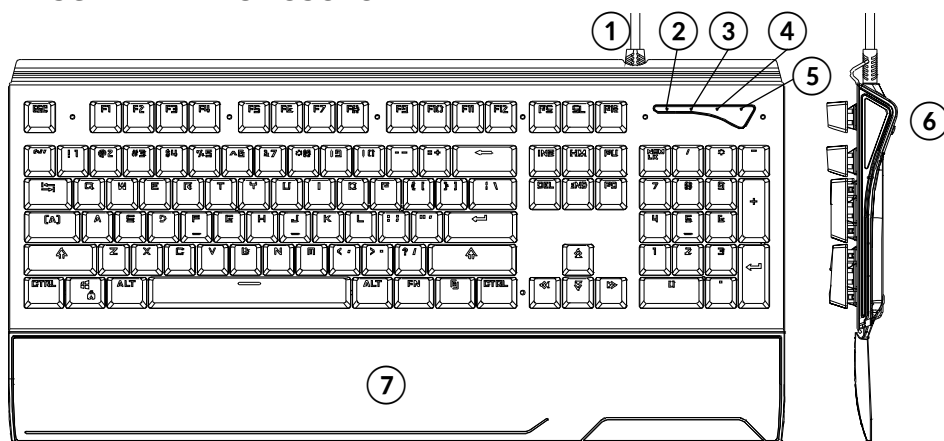

DESCRIEREA PRODUSULUI

1. Cablu USB
2. Indicator NUM LOCK
3. Indicator CAPS LOCK
4. Indicator SCROLL LOCK
5. Indicator blocare ferestră de pornire
6. Picioare
7. Suport încheietură

FUNȚIONARE

- Pentru a începe utilizarea, conectați mai întâi tastatura la portul USB al calculatorului. Dispozitivul este pregătit pentru utilizare imediat după conectarea acestuia la calculator.
- Dispozitivul este compatibil cu următoarele sisteme de operare: Windows XP, Vista, Windows 7, Windows 8, Windows 10, Mac.
- Suportul pentru încheietură poate fi pliat și detașat de la tastatură, în funcție de nevoile utilizatorului.