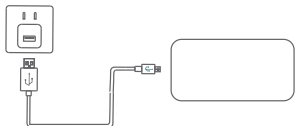

DESCRIERE PRODUS

1. Buton alimentare (apăsați pentru a vedea nivelul bateriei dispozitivului)
2. Indicator cu LED
3. Intrare micro USB
4. Intrare USB Tip-C
5. Ieșire USB

ÎNCĂRCAREA DISPOZITIVULUI

1. Conectați mufa micro USB a cablului USB inclus la intrarea corespunzătoare a dispozitivului. Conectați mufa USB la un adaptor AC și apoi la priză. Indicator cu LED pâlpâie în timpul încărcării. Când bateria este încărcată, indicator se oprește din pâlpâit. Se stinge după câteva secunde de la deconectarea dispozitivului de la sursa de alimentare.