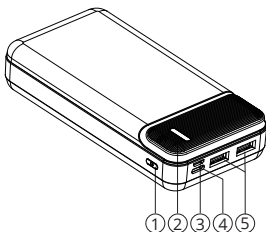

DESCRIERE PRODUS

1. Buton alimentare (apăsați pentru a vedea nivelul bateriei dispozitivului)
2. Indicator cu LED
3. Intrare micro USB
4. Intrare USB Tip-C
5. Ieșire USB

ÎNCĂRCAREA DISPOZITIVULUI

1. Conectați mufa micro USB a cablului USB inclus la intrarea corespunzătoare a dispozitivului. Conectați mufa USB la un adaptor AC și apoi la priză. Indicator cu LED pâlpâie în timpul încărcării. Când bateria este încărcată, indicator se oprește din pâlpâit. Se stinge după câteva secunde de la deconectarea dispozitivului de la sursa de alimentare.

SPECIFICAȚII

Interfață: USB tip C, micro USB, 2x USB

Tip baterie: Li-Poly

Capacitate baterie: 20000 mAh

Tensiune de intrare: 5 V

Curent de intrare: 2000 mA

Tensiune de ieșire: 5 V

Curent de ieșire: 2000 mA