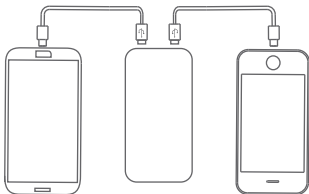

DESCRIERE PRODUS

1. Buton alimentare (apăsați pentru a vedea nivelul bateriei dispozitivului)
2. Indicator cu LED
3. Intrare micro USB
4. Intrare USB Tip-C
5. Ieșire USB

ÎNCĂRCAREA DISPOZITIVULUI

1. Conectați mufa micro USB a cablului USB inclus la intrarea corespunzătoare a dispozitivului. Conectați mufa USB la un adaptor AC și apoi la priză. Indicator cu LED pâlpâie în timpul încărcării. Când bateria este încărcată, indicator se oprește din pâlpâit. Se stinge după câteva secunde de la deconectarea dispozitivului de la sursa de alimentare.

2. Conectați mufa micro USB a cablului USB inclus la intrarea corespunzătoare a dispozitivului. Conectați mufa USB la un port USB compatibil al unui calculator. Indicator cu LED pâlpâie în timpul încărcării. Când bateria este încărcată, ecranul se oprește din pâlpâit. Se stinge după câteva secunde de la deconectarea dispozitivului de la sursa de alimentare.

ÎNCĂRCAREA DISPOZITIVELOR EXTERNE

1. Conectați mufa USB la una din ieșirile USB ale dispozitivului. Conectați cealaltă mufă la intrarea USB a dispozitivului extern. Indicator se va aprinde. Acesta se va stinge după câteva secunde de la deconectarea dispozitivului extern.