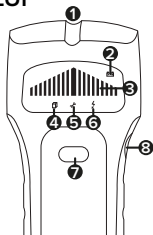

DESCRIEREA PRODUSULUI

1. Canelură carcasă
2. Indicator baterie descărcată
3. Indicator sensibilitate detecție
4. Mod detectare lemn
5. Mod detectare metal
6. Mod detectare tensiune
7. Buton selectare mod
8. Buton pornire/calibrare

FUNȚIONARE

Căutarea într-un perete a lemnului, metalelor și a cablurilor cu tensiune

1. Apăsați și țineți apăsat butonul de pornire. Pe ecran va fi afișat ultimul mod de utilizare utilizat.
2. Apăsați butonul de selectare a modului pentru a alege modul dorit.
3. Puneți aparatul pe suprafața peretelui și apăsați butonul de calibrare.
4. După calibrare, aparatul va suna de două ori. Deplasați aparatul încet, de-a lungul peretelui, în timp ce apăsați aparatul pe perete.
5. Dacă este detectat lemn, metal sau cablu cu tensiune, indicatorul de sensibilitate la detecție se va umple, iar aparatul va suna continuu.
6. Elementul detectat poate fi marcat folosind canelura carcasei.

SPECIFICATII

Caracteristici principale

- Indicator sensibilitate detecție
- Indicator nivel scăzut al bateriei
- Dimensiuni afișaj: 51 x 25 mm
- Dimensiuni: 155 x 54 x 27 mm
- Greutate: 157 g
- Temperatura de funcționare: -7°C ~ 40° la umiditate <75%