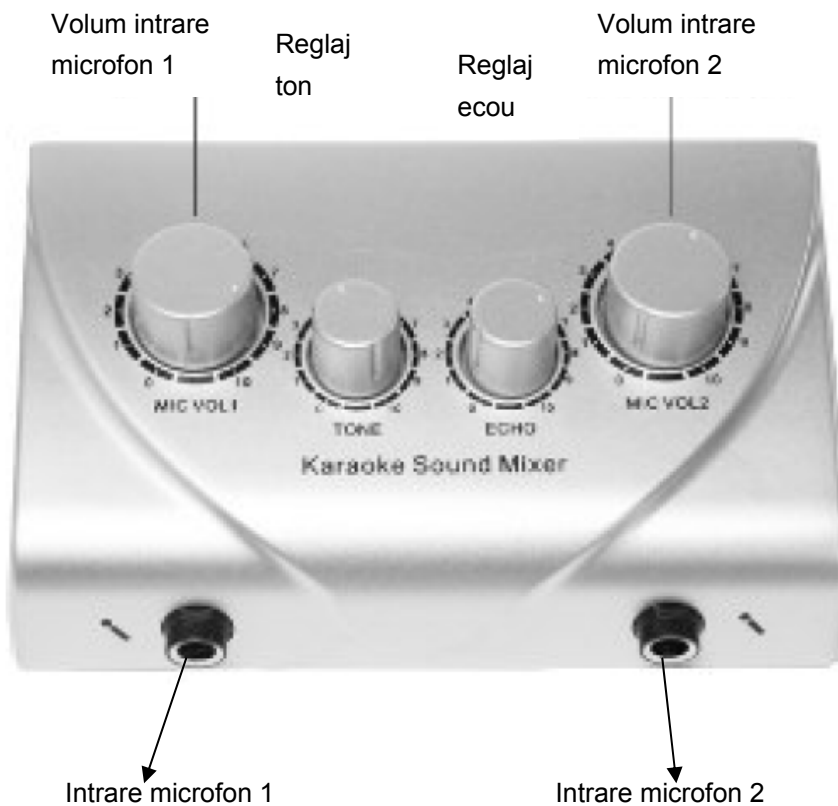

**MIK0115**  
**MIXER KARAOKE 2 INTRARI**  
**Manual de utilizare**

**Descriere butoane functionale**

Mufa  
alimentator

Intrerupator  
alimentare

Intrari iesiri audio video  
RCA

**Specificatii**

2 intrari microfon,

intrare / iesire video

efect de ecou și control volum pe fiecare canal

Alimentare: DC 12V

Dimensiuni: 140x85x40 mm

Greutate: 0.145 kg