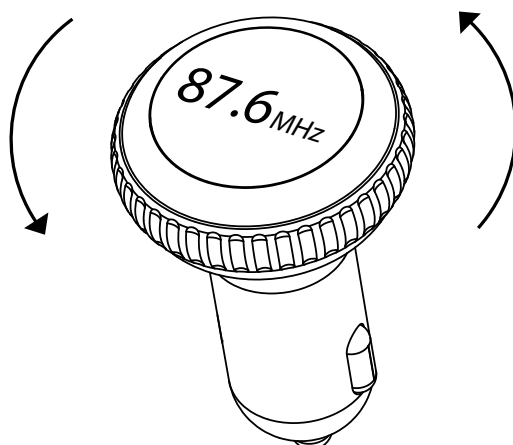

3. Reglati frecventa -/Piesa anterioara (rotiti)/Volum - (rotiti si apasati)