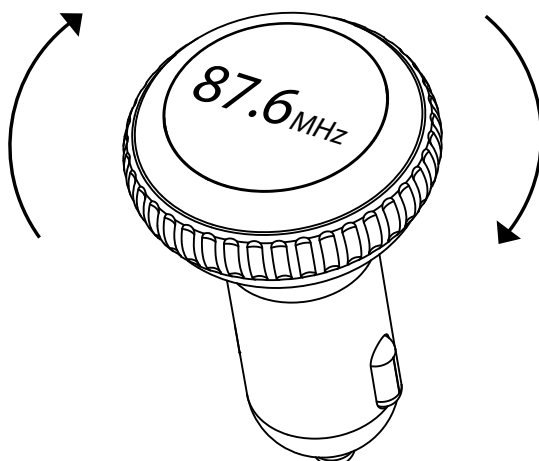

2. Reglati frecventa +/Piesa urmatoare (rotiti)/Volum + (rotiti si apasati)