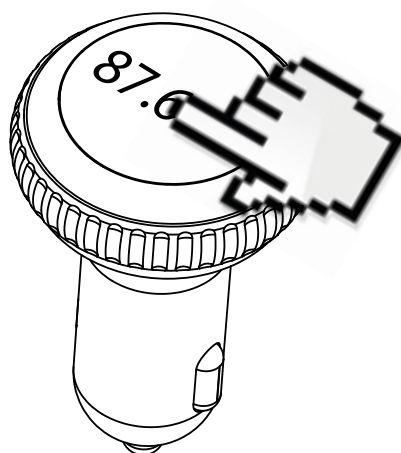

Ghid functionare	Transmitator FM:	Telecomanda:
Raspuns / anulare apel	Apasati ecranul pentru a raspunde la apel Apasati ecranul pentru anulare apel.	▶|| Apasati tasta pentru a raspunde la apel. Apasati din nou tasta ▶|| pentru anulare apel.
Redare si oprire muzica	Apasati ecranul pentru a reda muzica. Apasati tasta de doua ori pentru pauza redare.	Apasati tasta ▶|| pentru redare/pauza muzica.
Reglarea volumului	Rotiti in sensul in orar pentru a reduce volumul. Rotiti in sens antiorar pentru a mari volumul.	Apasati tasta "Vol+" pentru a mari volumul. Apasati tasta "VOL-" pentru a reduce volumul.
Schimbarea frecventei	Apasati și țineți apăsat ecranul pana când frecvența palpaie; apoi rotiti în în sensul orar pentru a mari frecvența sau rotiti in sens antiorar pentru a reduce frecvența	Apasati tasta "CH+": măriți frecvența. Apasati tasta "CH-": reduceți frecvența. Sau apasati numarul frecventei dorite si apoi apasati tasta "CH+" pentru confirmare.
Alegerea muzicii	Rotiti în în sensul orar pentru a reda piesa următoare sau rotiti în sens antiorar pentru a reda piesa anterioara.	Apasati tasta >>: redati următoarea piesa, Apasati tasta <<; redati piesa anterioara; Sau selectati piesa dupa numar, apoi confirmați, apasand ▶/||