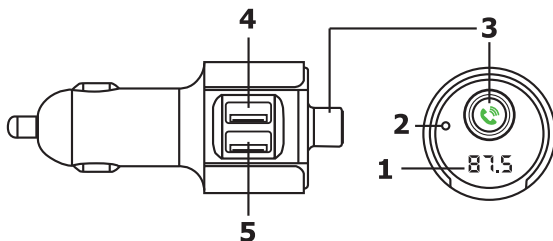

Instructiuni privind siguranta:

- Va rugam sa cititi instructiunile cu atentie, inainte de utilizarea produsului. Pastrati acest manual pentru consultari ulterioare. Distribuitorul nu isi asuma nici o responsabilitate pentru daunele provocate de utilizarea necorespunzatoare a produsului.
- Pastrati aparatul departe de surse de caldura, apa, umiditate sau lumina directa a razelor solare.
- Nu utilizati dispozitivul daca prezinta defectiuni. Nu incercati sa reparati singur aparatul, duceti-l la un service autorizat.

Specificatii:

1. Bluetooth
2. Ecran LCD
3. 2 porturi USB (capacitate maxima 32 GB)
4. Format suportat: MP3
5. Suporta modurile bucla si management apeluri
6. Microfon incorporat
7. Poate fi asociat cu orice dispozitiv Bluetooth 2.1 (sau versiune mai recenta).

Descrierea produsului

RO