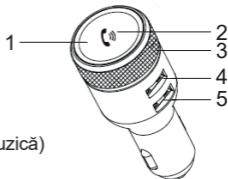

DESCRIERE PRODUS

1. Ecran LED
2. Buton Multifuncțional 
3. Buton
4. Port USB 1 (încărcare și ascultare muzică)
5. Port USB 2 (încărcare)

FUNȚIONARE

| Funcție | Transmițător FM |
|--------------------------|--|
| Răspunde/încheie un apel | Apăsați butonul  |
| Respingeți un apel | Apăsați butonul  |
| Reapelați ultimul număr | Apăsați butonul  de două ori |
| Redare/Pauză muzică | Apăsați butonul  |
| Reglare volum | Volumul este reglat de la dispozitivul extern. |
| Selectați o melodie | Rotiți butonul stânga/dreapta pentru a merge la melodia anterioară/următoare. |
| Setare frecvență | Apăsați și țineți apăsat butonul timp de aproximativ 3 secunde (cifrele de pe ecran încep să pâlpâie); apoi rotiți butonul stânga/dreapta pentru a micșora/mări frecvența. |